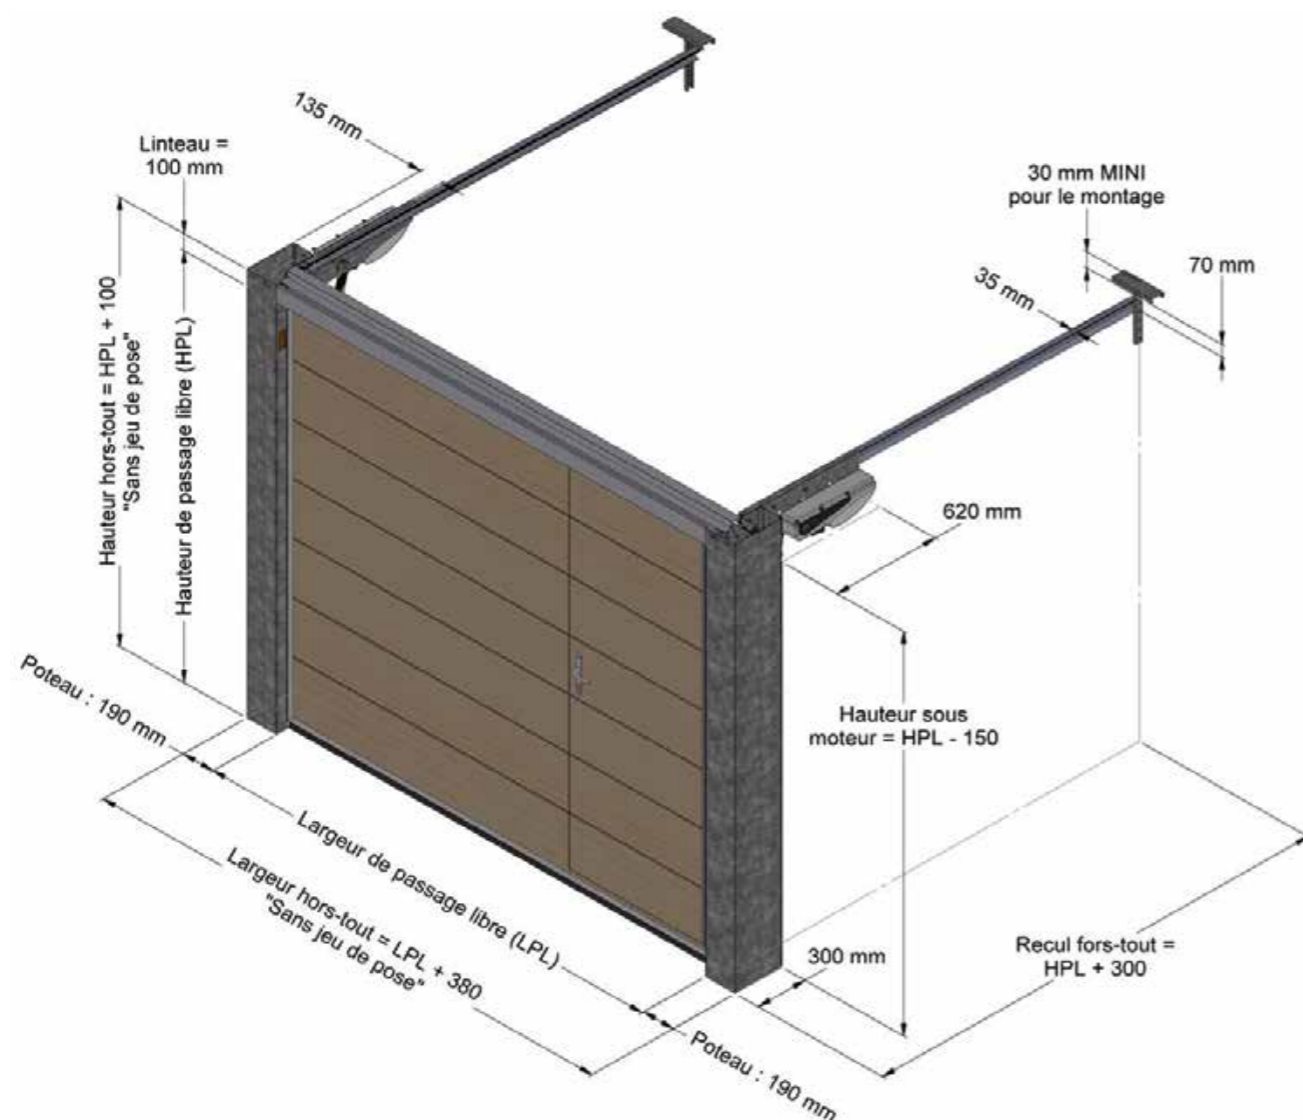

SPÉCIFICATIONS TECHNIQUES

FERMITECH
partenaire de

HABITAT

La porte de vos envies

MÉLODIA

PORTE BASCULANTE AUTOMATIQUE NON DÉBORDANTE

Dimensions	
Dimensions maxi	jusqu'à 5000 x 2700 mm
Surface maxi	10m ²
Motorisation	Électromécanique 24 Vcc
Fréquence d'utilisation	Jusqu'à 100 cycles / 24h

LA PORTE ARCHITECTE

- + OPTIMISATION DE L'ESPACE INTÉRIEUR ET EXTÉRIEUR
- + PORTILLON MONOBLOC AVEC SERRURE 1, 2 OU 3 POINTS
- + TABLIER SUR MESURE ADAPTABLE À TOUTES LES ENVIES

www.fermitech.fr

SAFIR fait partie du groupe ACCÉDIA, acteur français majeur sur les marchés de la sécurité électronique, intrusion, contrôle d'accès, vidéo protection, détection incendie, automatismes et fermetures collectives et industrielles.

www.fermitech.fr

PORTE MÉLODIA : LES + QUI FONT LA DIFFÉRENCE

+ Double motorisation 24Vcc pour un fonctionnement silencieux et intensif, éclairage intégré

+ Contrepoids à sangles pour un équilibrage parfait du tablier

+ Poteaux auto-portants pour faciliter la pose et la fixation dans la baie

Les + de la porte Mélodia : un large choix d'habillages haut de gamme

Panneaux isolés

Tablier déco bois (hauteur max 4000 mm)

Tablier à lattes en aluminium, doubles parois isolées