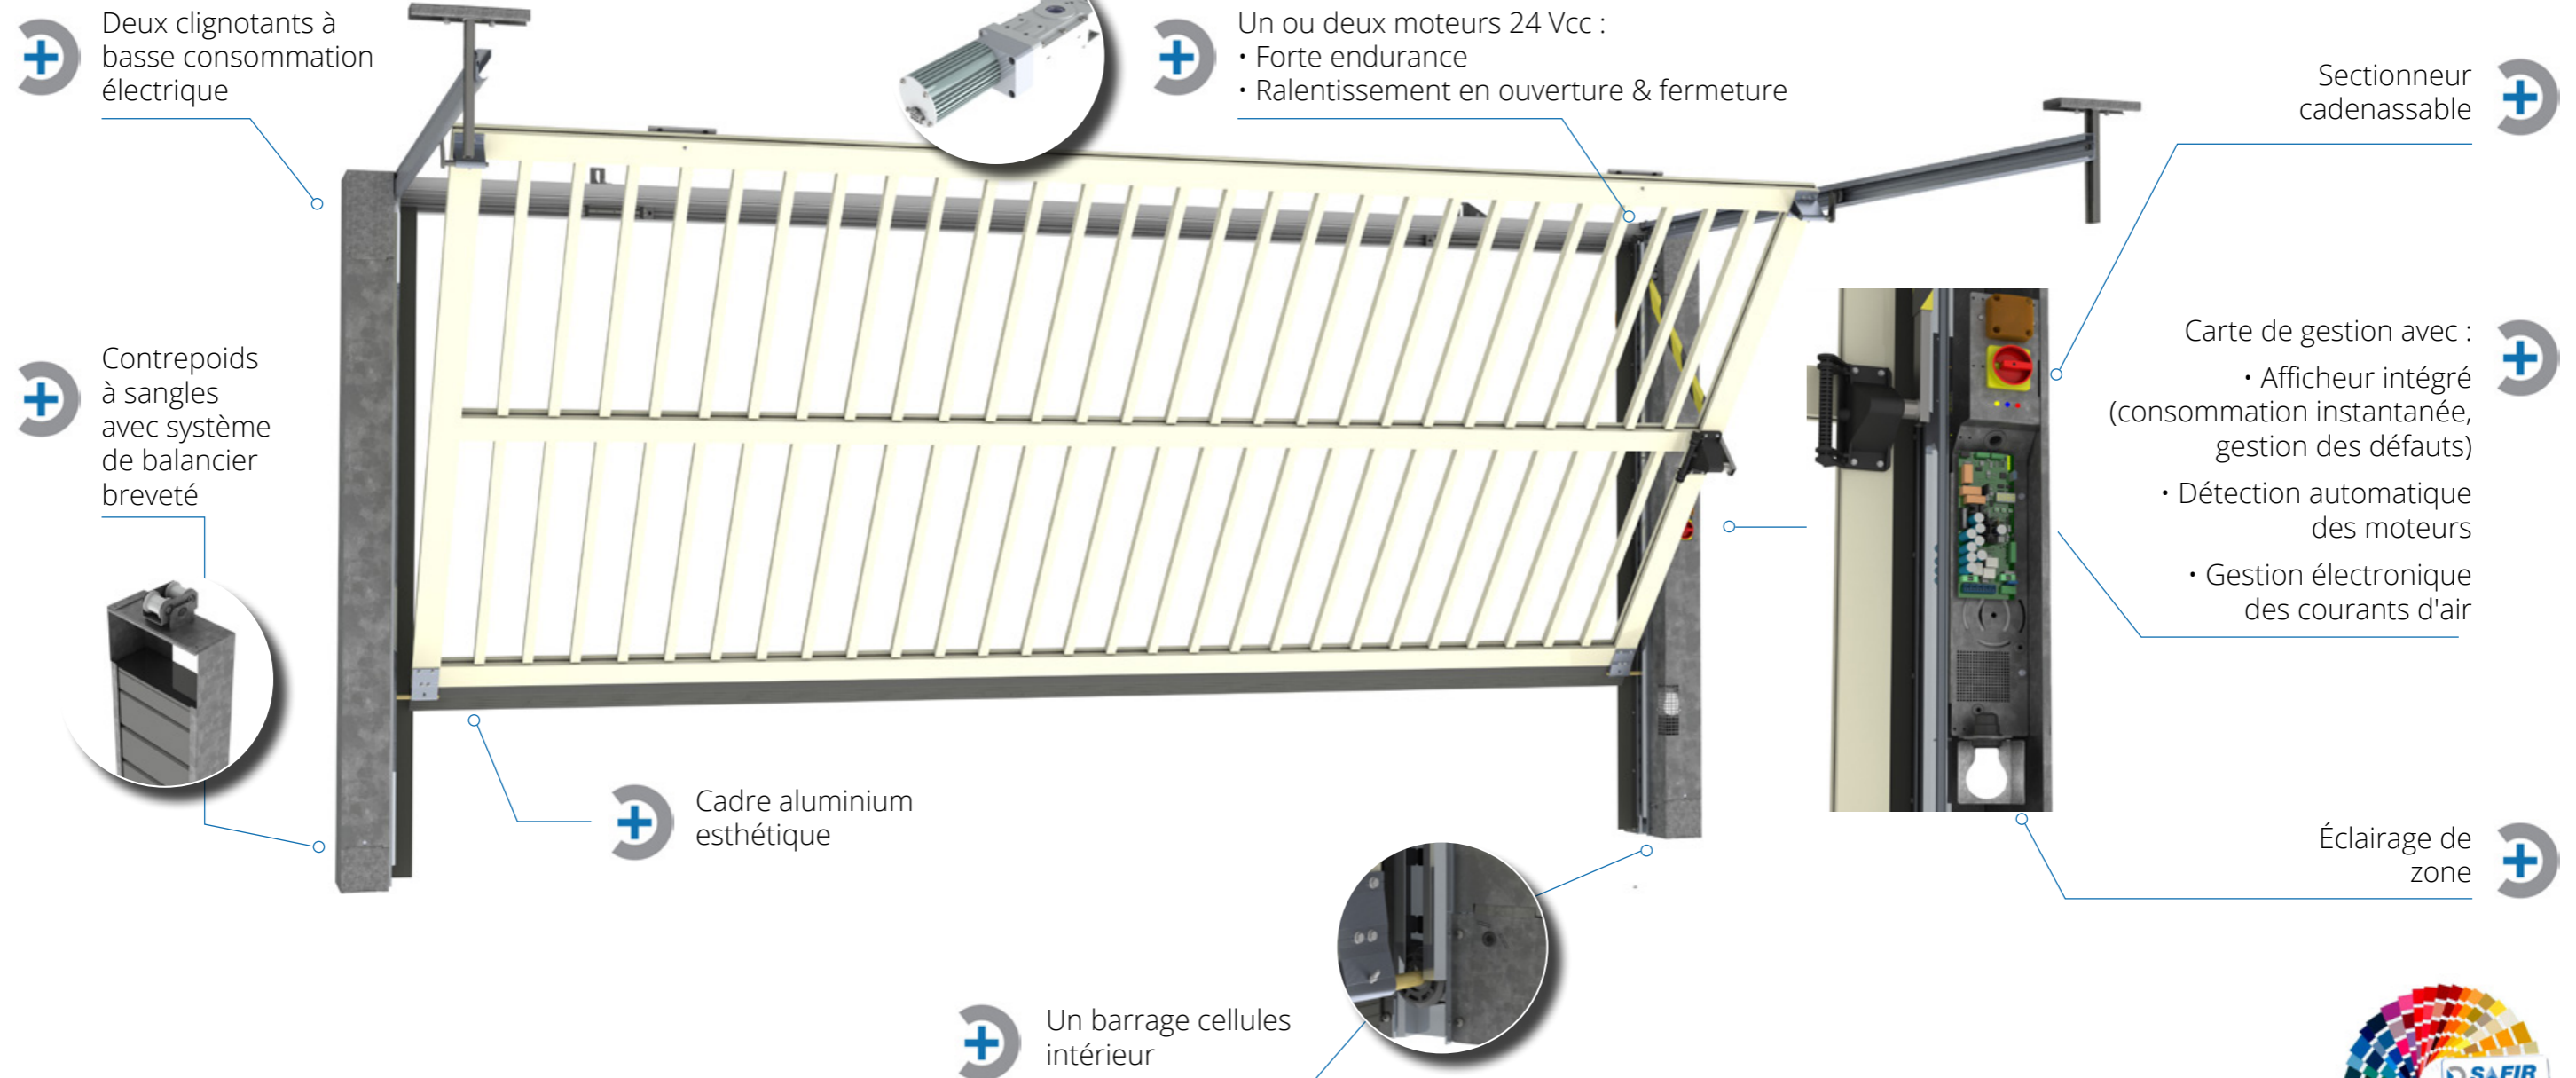

Porte basculante automatique

S224

NON DÉBORDANTE

Caractéristiques	
Dimensions maxi	5 000 x 2 200 mm
Surface maxi	10 m ²
Motorisation	Électromécanique 24 Vcc
Fréquence d'utilisation	Jusqu'à 640 cycles / 24 h

LA PORTE "MARCHÉ NEUF"

- ⊕ POUR LES CONSTRUCTIONS NEUVES
- ⊕ FIABLE ET SILENCIEUSE
- ⊕ BASSE CONSOMMATION ÉLECTRIQUE
- ⊕ MISE EN SERVICE INSTANTANÉE

www.fermitech.fr

PORTE S224 : LES + QUI FONT LA DIFFÉRENCE

Les options incontournables

Jeu de cellules extérieur

Mise hors tension temporaire pour ouverture manuelle

Détecteur de véhicules pour ouverture automatique

Lecture automatique de plaques (en partenariat avec ACCÉDIA Distribution)