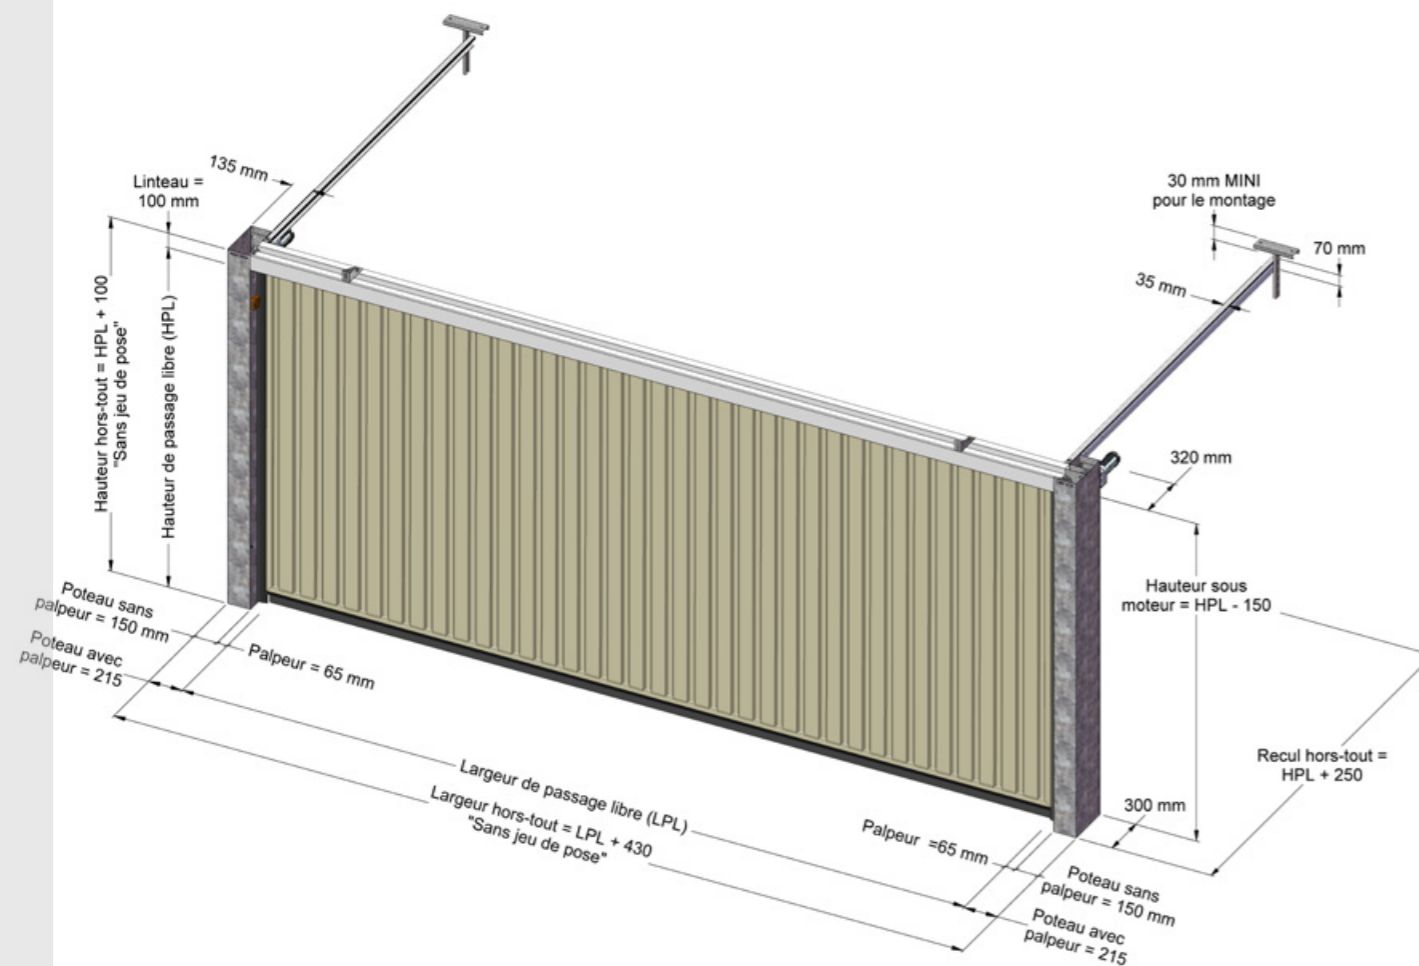

Porte basculante automatique

S224

NON DÉBORDANTE

Caractéristiques	
Dimensions maxi	5 000 x 2 200 mm
Surface maxi	10 m ²
Motorisation	Électromécanique 24 Vcc
Fréquence d'utilisation	Jusqu'à 640 cycles / 24 h

LA PORTE "MARCHÉ NEUF"

- ⊕ POUR LES CONSTRUCTIONS NEUVES
- ⊕ FIABLE ET SILENCIEUSE
- ⊕ BASSE CONSOMMATION ÉLECTRIQUE
- ⊕ MISE EN SERVICE INSTANTANÉE

www.fermitech.fr

PORTE S224 : LES + QUI FONT LA DIFFÉRENCE